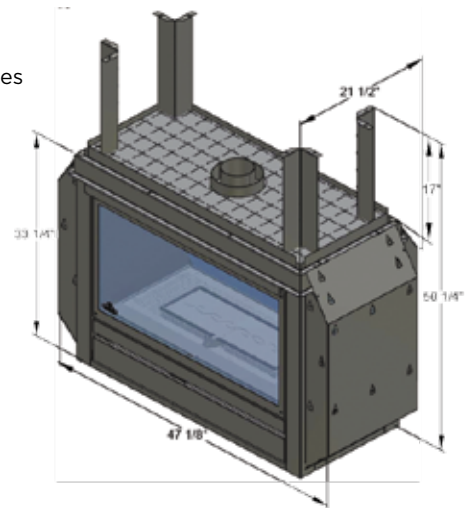

### OPTIONS

- Braise de verre claire
- Bûches à l'aspect des plus réalistes
- Soufflerie

MODÈLE	LOO							
	Unité de mesure			Min. BTU	Type de vitre	DIMENSIONS	RÉELLE	OSSATURE
BTU / hr	25 000		12 500	Trempee ou céramique	Hauteur	29 3/8"	25 1/4"	50 1/4"
		27 000	17 280	Trempee ou céramique	Largeur	34"	34"	39"
		32 000	20 480	Céramique	Profondeur			21 1/2"
ÉVACUATION	GAINÉ RIGIDE		GAINÉ FLEXIBLE		DIMENSIONS	RÉELLE		OSSATURE
SUR LE DESSUS	4" x 6 5/8"		**4" x 7"		Grande vitre	17 1/4" x 31 1/2"		19 3/4" x 33 1/8"
SURFACE VITRÉE	543 (po <sup>2</sup> )				Petite vitre	9 3/4" x 17 1/4"		11 3/4" x 19 3/4"
RENDEMENT EN RÉGIME PERMANENT - ÉLEVÉ	68,5 %	70,03 %			ALLUMEUR ÉLECTRONIQUE		OUI	