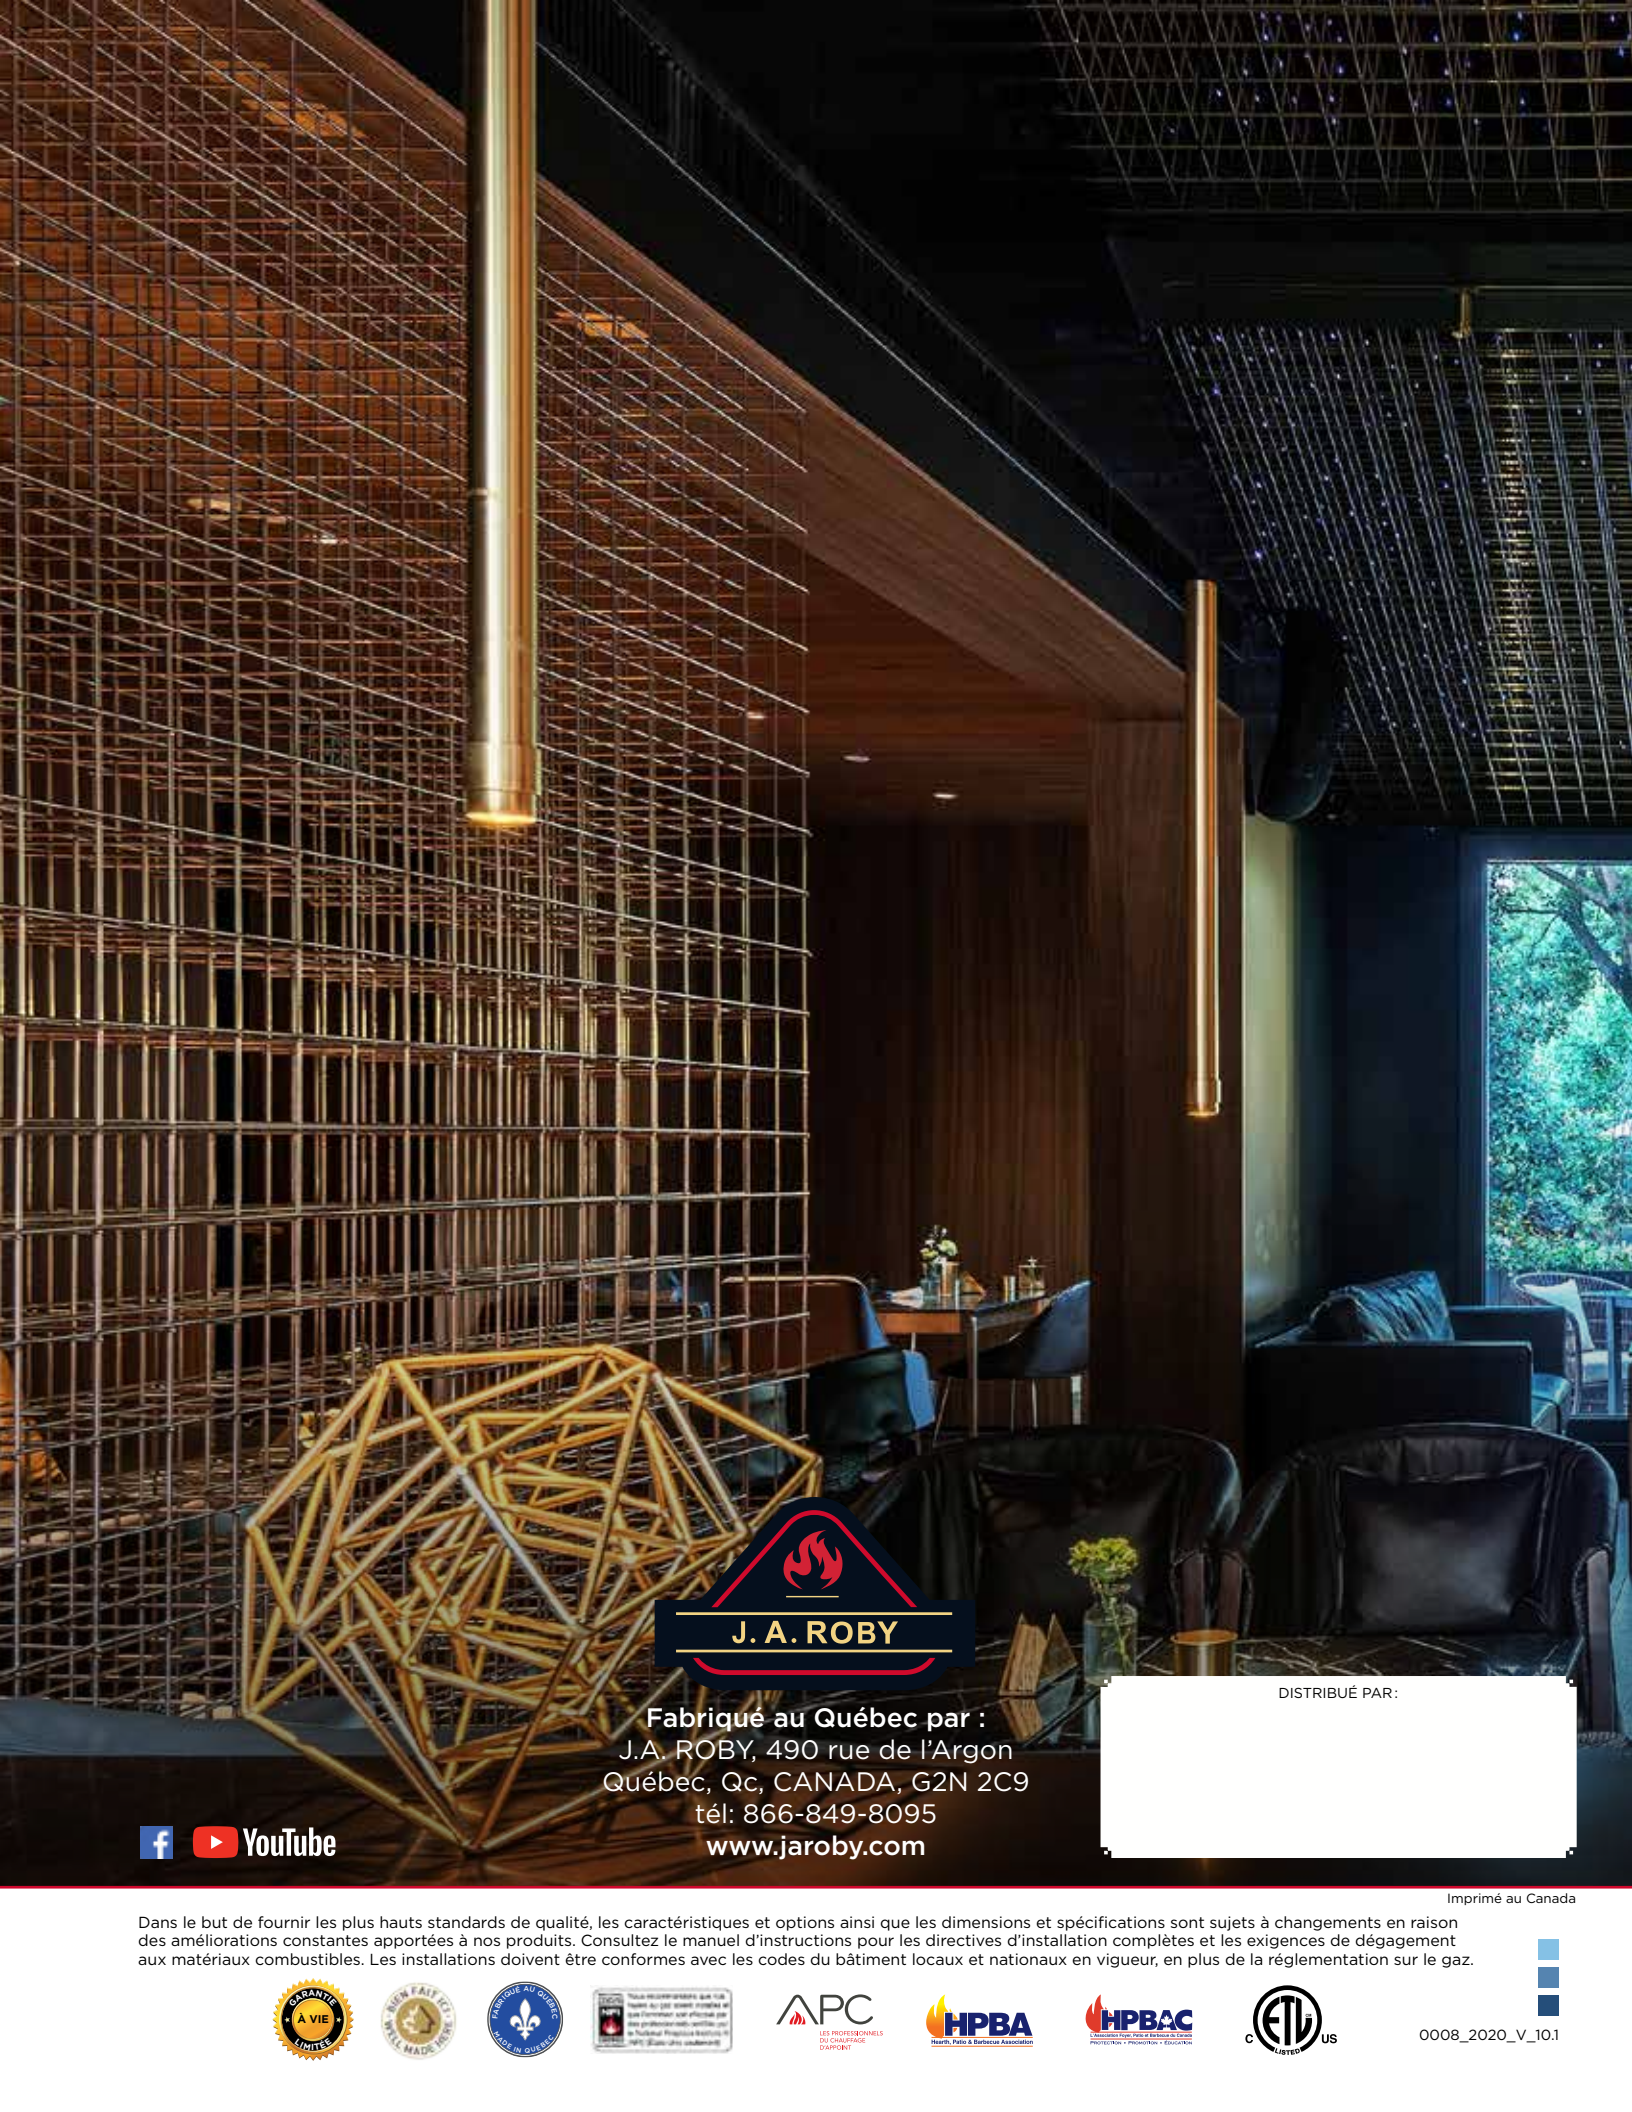

Fabriqué au Québec par :
J.A. ROBY, 490 rue de l'Argon
Québec, Qc, CANADA, G2N 2C9
tél: 866-849-8095
www.jaroby.com

DISTRIBUÉ PAR:

Imprimé au Canada

Dans le but de fournir les plus hauts standards de qualité, les caractéristiques et options ainsi que les dimensions et spécifications sont sujets à changements en raison des améliorations constantes apportées à nos produits. Consultez le manuel d'instructions pour les directives d'installation complètes et les exigences de dégagement aux matériaux combustibles. Les installations doivent être conformes avec les codes du bâtiment locaux et nationaux en vigueur, en plus de la réglementation sur le gaz.

0008_2020_V_10.1