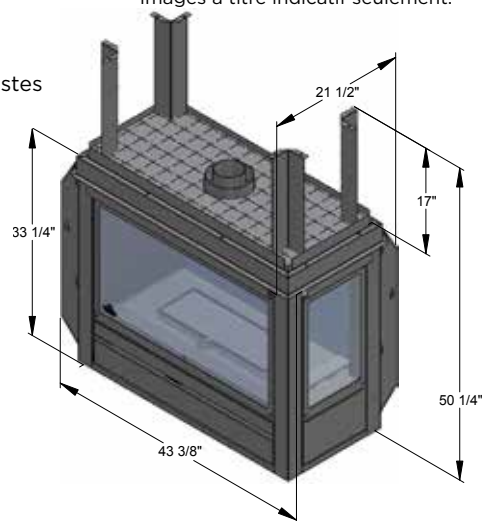

MODÈLE	AUSTER & MOUSSON							
	Unité de mesure			Min. BTU	Type de vitre	DIMENSIONS		OSSATURE
BTU / hr	25 000		12 500	Trempee ou ceramique	RÉELLE		50 1/4"	
		27 000	17 280	Trempee ou ceramique	Standard	Clean face		39"
		32 000	20 480	Ceramique	33 1/4"	21 1/2"		17"
ÉVACUATION	GAINE RIGIDE		GAINE FLEXIBLE		DIMENSIONS		RÉELLE	OSSATURE
SUR LE DESSUS	4" x 6 5/8"		**4" x 7"		Grande vitre		17 1/4" x 31 1/2"	19 3/4" x 33 1/8"
SURFACE VITRÉE	712 (po²)				Petite vitre		9 3/4" x 17 1/4"	11 3/4" x 19 3/4"
RENDEMENT EN RÉGIME PERMANENT - ÉLEVÉ	68,5 %	70,03 %		ALLUMEUR ÉLECTRONIQUE		OUI		

* En option

** Jusqu'à un maximum de 8 pieds